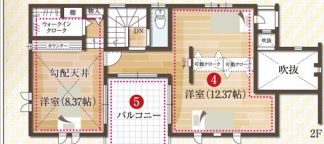

春木 若松
KISHIWADA
[全 18 区画]

Entertain The Future!

自由な設計で一邸一邸オリジナルの住まい創り。

タウン

家族が安心して暮らせる街区設計。

キッチン

IF PLUS
● 延床面積 / 102.66㎡
● 1F / 55.28㎡ ● 2F / 47.38㎡

IF PLUS エスプラス 家族の未来をつつめる。 家をドレスアップ住宅。

外観はもちろん内装においても他とは一線を画す個性豊かなデザインを追求しています。

IF WELLNESS エス ウェルネス 家族を心地良く包む健康住宅。

IF SECURE エス セキュア 家族の安心を守り抜く、安心住宅。

侵入されにくい防犯監視ガラスを採用。
「ホームセキュリティ」への加入が標準仕様。

ライフインフォーメーション

大阪都心や関西国際空港へ一直線

「F'sの家づくり」ロゴに込めた思い
家族(Family)の未来(Future)をつみ、時代の最先端(Fashion)の技術を採り入れながら、自由な発想(Freedom)で心から素晴らしい(Fantastic)と思える住まいと暮らしを追求する。家づくりシリーズ「F's」には、三成ハウジングのそんな思いが込められています。

- ①「集う」 家族やゲストを迎えるのに、ホームパーティーやキッチンワークも楽しめる。そんなライフシーンを生む空間、またファニチャーベースも演出のひとつでもあります。
- ②「楽しむ」 タクノコーナーは「和み」と「癒し」を感じさせる空間。リビングから切符の舞いスペースに前の空間を創ることにより広がりを持たせました。
- ③「楽しむ」 リビングは家族みんなが寄り添う空間でもあり、読書や音楽、映画など豊かなひと時を楽しめる空間。
- ④「楽しむ」 お子様の成長に合わせて室内空間を変えられるフレキシブルプラン。ライフスタイルの変化に合わせて家族みんなの成長をサポートして活用できます。
- ⑤「集う」「楽しむ」「癒す」 各部屋から出入り出来るパブリックスペース。パベキューや、日光浴等、家族みんなの成長をサポートして活用できます。