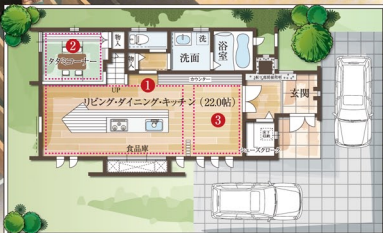

タウン

家族が安心して暮らせる街区設計。