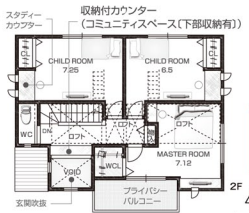

プライバーを確保しつつ
光と風がどどバリユニ

360度パノラマVIEWの
リビングをみてください
▶▶▶

4LDK + シューズクローブ + ロフト + ウォークインクローゼット

地盤安心20年保証
高耐久性木造住宅10年保証

Panasonic 最新のHome Energy Management System搭載

これからの暮らしに必要な最新設備

- **電気が見える**
  電気の使用量・料金などを見えるように。これからの省エネルギー住宅に必要
- **HEMSでコントロール**
  照明器具・エアコンなどの遠隔操作が可能。防犯セキュリティ・インターホン操作OK。本邦発電量のCHECもできる!
- **スマホからもON/OFF**
  とても便利! 外出先からエアコン等をコントロールができる。帰宅時には快適な室内が実現
- **テレビで視聴 (地デジ・CS放送)**
  録画機能・防水機能付で浴室内でも操作が可能