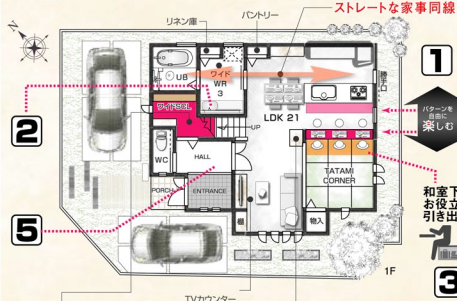

キッチンと和をつなぐ
コミュニティスタイル

キッチンを囲む
カウンタースタイル

パターンを
自由に
楽しむ

趣味を楽しむ
「家カフェ」「スタディコーナー」「おはなしカウンター」etc

料理を楽しむ
「ホームパーティー」「誕生日会」「女子会」etc

M号地 4LDK + シューズクローク + プロット
モデル + ワークデスクローゼット

■敷地面積: 104.97㎡ □1F床面積: 55.28㎡
■延床面積: 102.66㎡ □2F床面積: 47.38㎡

角地 ガレージ
2台