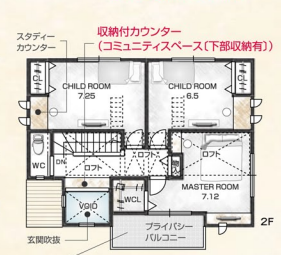

1 玄関(シューズボックス)が楽しめる
2 和室下お役立ち引き出し
3 おかえりカウンター
メッセージボードウォール
4 大型収納&大型シューズクローク
大容量の収納設備