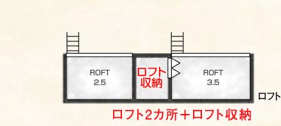

キッチンと和をつなぐ
コミュニティスタイル

キッチンを囲む
カウンタースタイル

パターンを
自由に
楽しむ

趣味を楽しむ
「家カフェ」「スタディコーナー」「おはなしカウンター」etc

料理を楽しむ
「ホームパーティー」「誕生日会」「女子会」etc

M号地 4LDK + シューズクローク + プロット
モデル + ワークデスクローゼット

■敷地面積: 104.97㎡ □1F床面積: 55.28㎡
■延床面積: 102.66㎡ □2F床面積: 47.38㎡

角地 ガレージ
2台