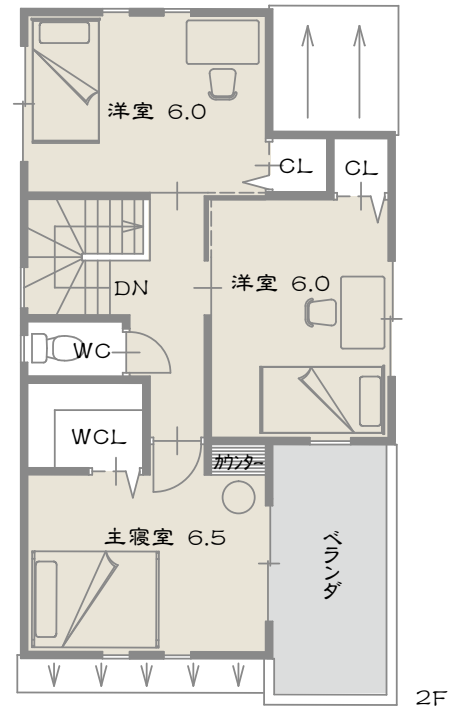

区 画 図

建築条件付土地価格

109.01m² (33.01坪) 1,485万円

「土間カフェ」

Dirt Huloor Cafe

玄関からつながる土間カフェスペースは明るい吹抜で開放的な空間となっており、趣味や接客にも利用できます。

当社施工例

土間カフェ

イメージ写真

人気の住設

- シューズクローク
- パントリー
- 洗面化粧台ワイドタイプ
- 2Fホール収納付
- 2F各室6帖以上
- 主寝室、カウンター付

PLAN 4LDK

- 1階床面積 53.46㎡
- 2階床面積 48.60㎡
- 床面積合計 102.06㎡ (30.87坪)

「家族が集まる家」

Gather Family

広々としたLDKに多目的に使用可能なカウンター又、リビング階段を採用することで家族のコミュニケーションが取れる間取りです。

当社施工例

PLAN 4LDK

1階床面積 50.62㎡

2階床面積 42.12㎡

床面積合計 92.74㎡ (28.05坪)

人気の住設

シューズクローク

リビング階段

カウンター

リネン庫

1FLDK収納付

2F各室クローゼット付

当社施工例

■Outlin〔物件概要〕

| | |
|--------|-------------------|
| 分譲区画数 | 全1区画 |
| 所在地 | 岸和田市中北町701番3 |
| 交通 | 南海本線岸和田駅 徒歩約15分 |
| 地目 | 宅地 |
| 都市計画地域 | 市街化区域 |
| 用途地域 | 準工業地域 |
| 建ぺい率 | 60% |
| 容積率 | 200 (160) % |
| 道路 | 公道 (市道) |
| 宅地条件 | 建築条件付宅地分譲 (注文建築可) |
| 敷地面積 | 109.01㎡ |
| 建物面積 | 85.86㎡よりフリープラン |
| 建物構造 | 木造在来工法 |
| 設備 | 関西電力・上下水道・都市ガス |
| 取引形態 | 売主 |