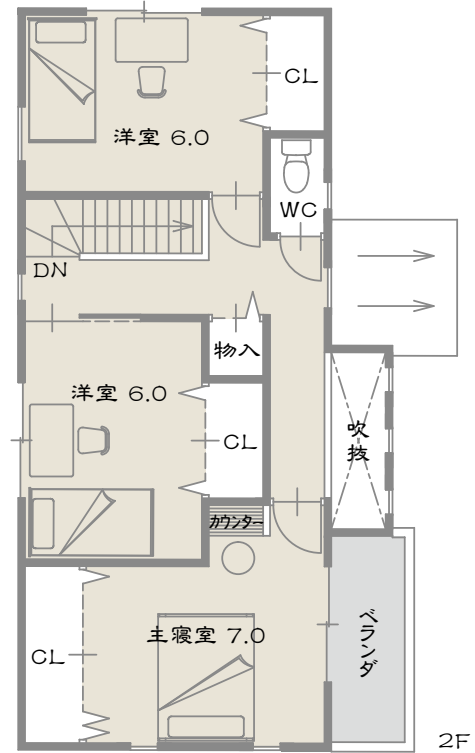

区 画 図

建築条件付土地価格

109.01m² (33.01坪) 1,485万円

「土間カフェ」

Dirt Huloor Cafe

玄関からつながる土間カフェスペースは明るい吹抜で開放的な空間となっており、趣味や接客にも利用できます。

当社施工例

土間カフェ

イメージ写真

人気の住設

- シューズクローク
- パントリー
- 洗面化粧台ワイドタイプ
- 2Fホール収納付
- 2F各室6帖以上
- 主寝室、カウンター付

PLAN 4LDK

- 1階床面積 53.46㎡
- 2階床面積 48.60㎡
- 床面積合計 102.06㎡ (30.87坪)

「家族が集まる家」

Gather Family

広々としたLDKに多目的に使用可能なカウンター又、リビング階段を採用することで家族のコミュニケーションが取れる間取りです。

当社施工例

PLAN 4LDK

1階床面積 50.62㎡

2階床面積 42.12㎡

床面積合計 92.74㎡ (28.05坪)

人気の住設

シューズクローク

リビング階段