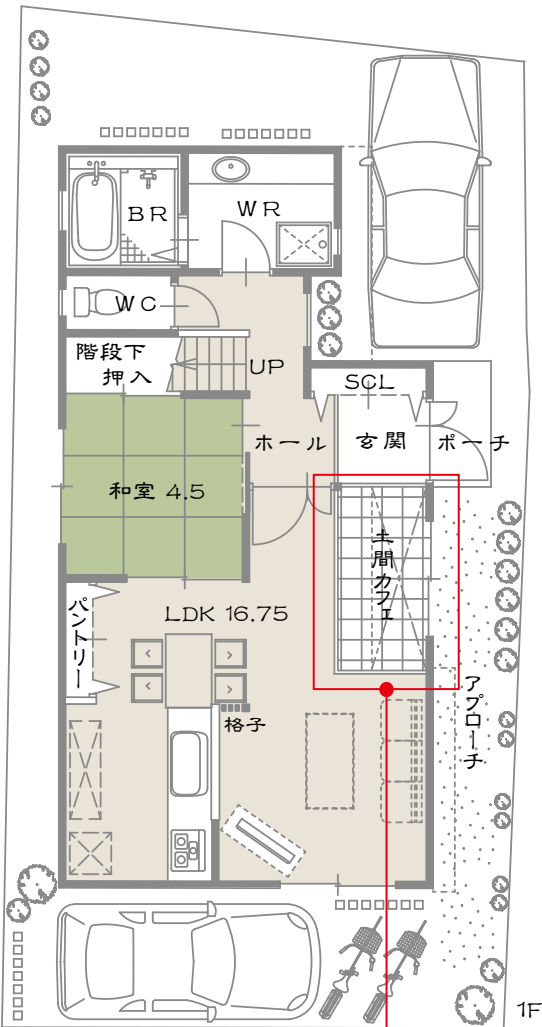

区 画 図

建築条件付土地価格

109.01m² (33.01坪) 1,485万円

「土間カフェ」

Dirt Huloor Cafe

玄関からつながる土間カフェスペースは明るい吹抜で開放的な空間となっており、趣味や接客にも利用できます。

当社施工例

土間カフェ

イメージ写真

人気の住設

- シューズクローク
- パントリー
- 洗面化粧台ワイドタイプ
- 2Fホール収納付
- 2F各室6帖以上
- 主寝室、カウンター付

PLAN 4LDK

- 1階床面積 53.46㎡
- 2階床面積 48.60㎡
- 床面積合計 102.06㎡ (30.87坪)

「家族が集まる家」

Gather Family

広々としたLDKに多目的に使用可能なカウンター又、リビング階段を採用することで家族のコミュニケーションが取れる間取りです。

当社施工例

PLAN 4LDK

1階床面積 50.62㎡

2階床面積 42.12㎡

床面積合計 92.74㎡ (28.05坪)

人気の住設

シューズクローク

リビング階段

カウンター

リネン庫

1FLDK収納付

2F各室クローゼット付

当社施工例

■Outlin〔物件概要〕

| | |
|--------|-------------------|
| 分譲区画数 | 全1区画 |
| 所在地 | 岸和田市中北町701番3 |
| 交通 | 南海本線岸和田駅 徒歩約15分 |
| 地目 | 宅地 |
| 都市計画地域 | 市街化区域 |
| 用途地域 | 準工業地域 |
| 建ぺい率 | 60% |
| 容積率 | 200 (160) % |
| 道路 | 公道 (市道) |
| 宅地条件 | 建築条件付宅地分譲 (注文建築可) |
| 敷地面積 | 109.01㎡ |
| 建物面積 | 85.86㎡よりフリープラン |
| 建物構造 | 木造在来工法 |
| 設備 | 関西電力・上下水道・都市ガス |
| 取引形態 | 売主 |