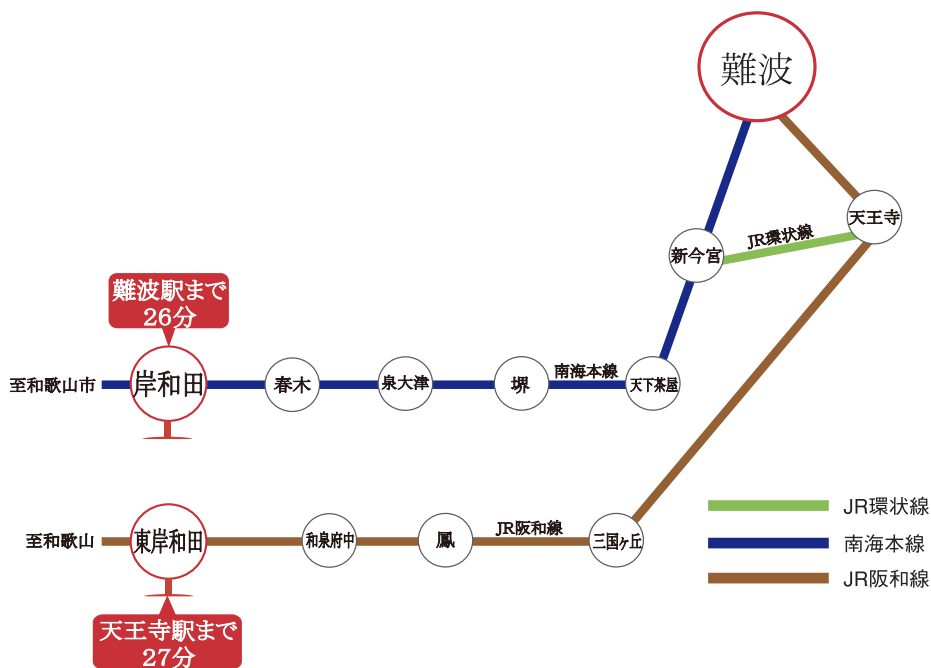

■Outlin〔物件概要〕

分譲区画数	全1区画
所在地	岸和田市中北町701番3
交通	南海本線岸和田駅 徒歩約15分
地目	宅地
都市計画地域	市街化区域
用途地域	準工業地域
建ぺい率	60%
容積率	200 (160) %
道路	公道 (市道)
宅地条件	建築条件付宅地分譲 (注文建築可)
敷地面積	109.01㎡
建物面積	85.86㎡よりフリープラン
建物構造	木造在来工法
設備	関西電力・上下水道・都市ガス
取引形態	売主

■Traffic〔交通機関〕

南海本線岸和田駅 徒歩約15分

南海本線 難波駅 (大阪市内) まで約26分

JR阪和線東岸和田駅 徒歩約32分

JR阪和線天王寺駅 (大阪市内) まで約27分

■阪神高速湾岸線

岸和田南インターまで、車で約3分

■阪和自動車道

岸和田和泉インターまで、車で約23分

■関西国際空港

阪神高速湾岸線を利用して、車で約13分

日常の買い物も、休日のライフ生活も充実のロケーション。
家族の笑顔があふれる快適な生活。

■岸和田カンカンベイサイドモール

有名なメーカー商品を扱うアウトレットモール。飲食店も多数あり、3Fには映画館 (ユナイテッド・シネマ) も完備。ベイサイドモール前隣には、イズミヤがあり、食品等も一緒に購入出来ます。

■ラウンドワン岸和田店

この施設には、ボウリング・カラオケ・ビリヤード・アミューズメント・スポーツチャ等が完備。

■MEGAドン・キホーテ岸和田店

「ラパーク岸和田」の2階にオープンする全国42店舗目の「MEGAドン・キホーテ岸和田店」は広々とした空間に、ファッション雑貨や海外ブランド品、バラエティグッズ、衣料品、家電製品など10万点のアイテムを展開。