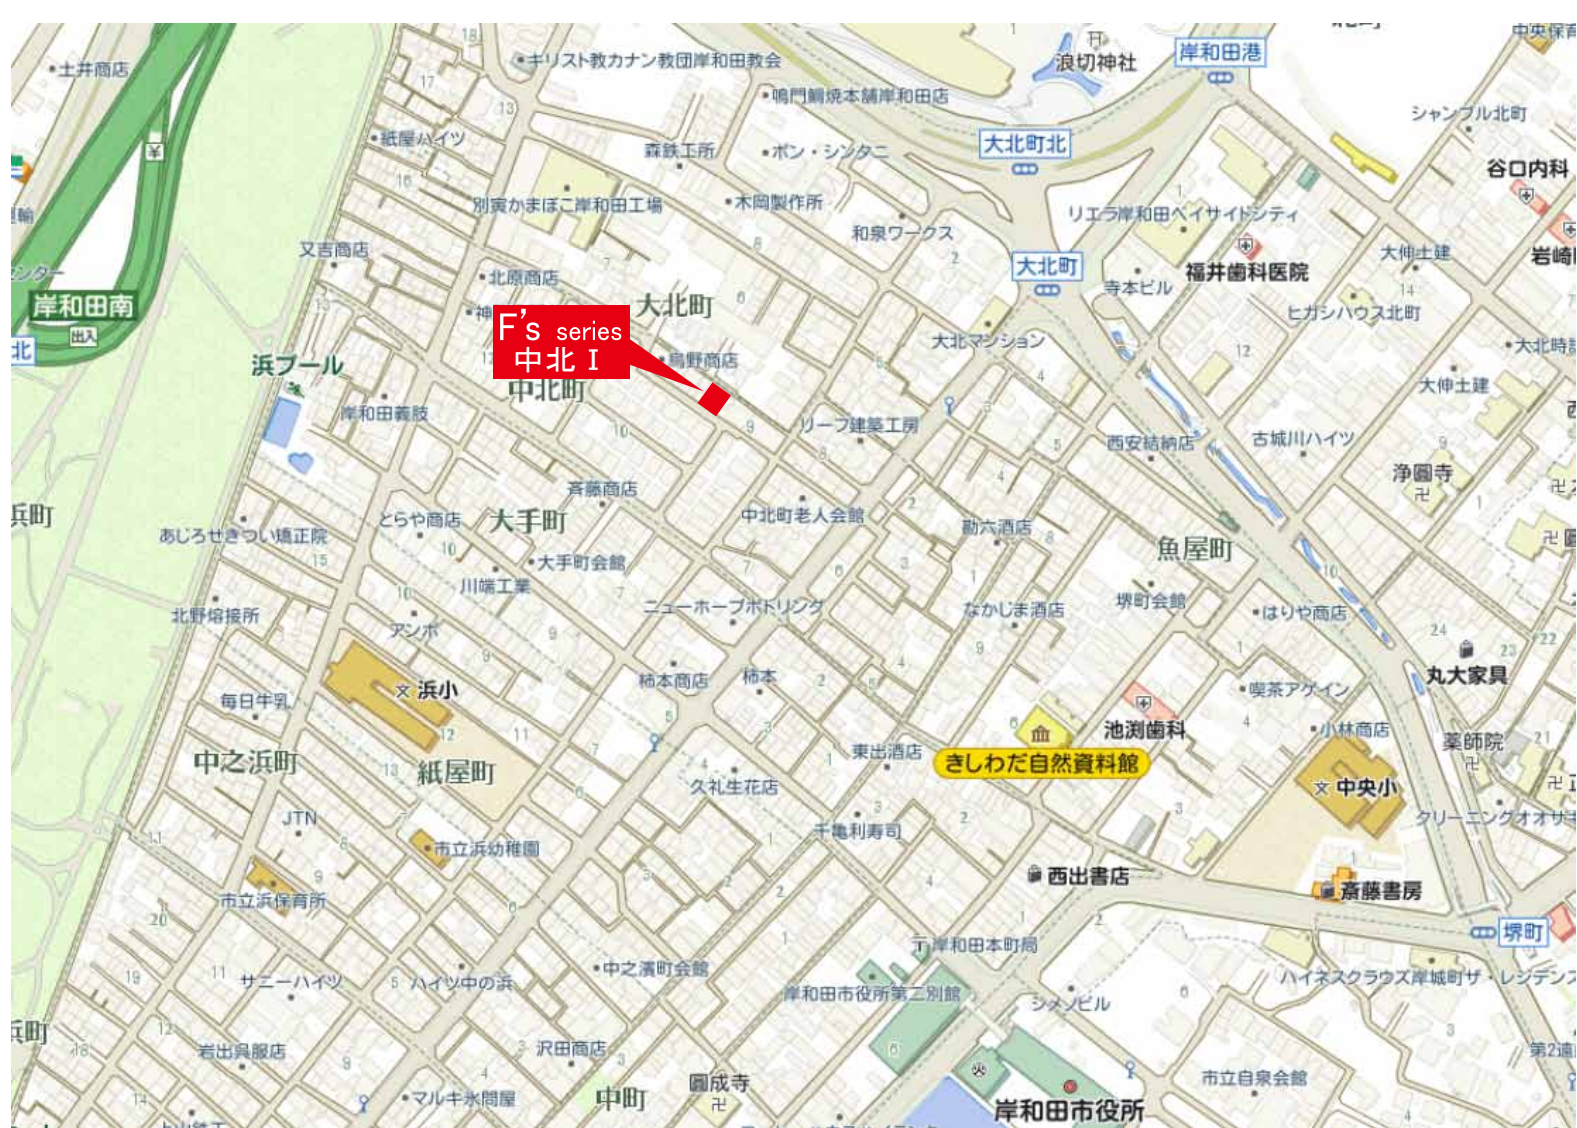

有名なメーカー商品を扱うアウトレットモール。飲食店も多数あり、3Fには映画館 (ユナイテッド・シネマ) も完備。ベイサイドモール前隣には、イズミヤがあり、食品等も一緒に購入出来ます。

■ラウンドワン岸和田店

この施設には、ボウリング・カラオケ・ビリヤード・アミューズメント・スポーツチャ等が完備。

■MEGAドン・キホーテ岸和田店

「ラパーク岸和田」の2階にオープンする全国42店舗目の「MEGAドン・キホーテ岸和田店」は広々とした空間に、ファッション雑貨や海外ブランド品、バラエティグッズ、衣料品、家電製品など10万点のアイテムを展開。