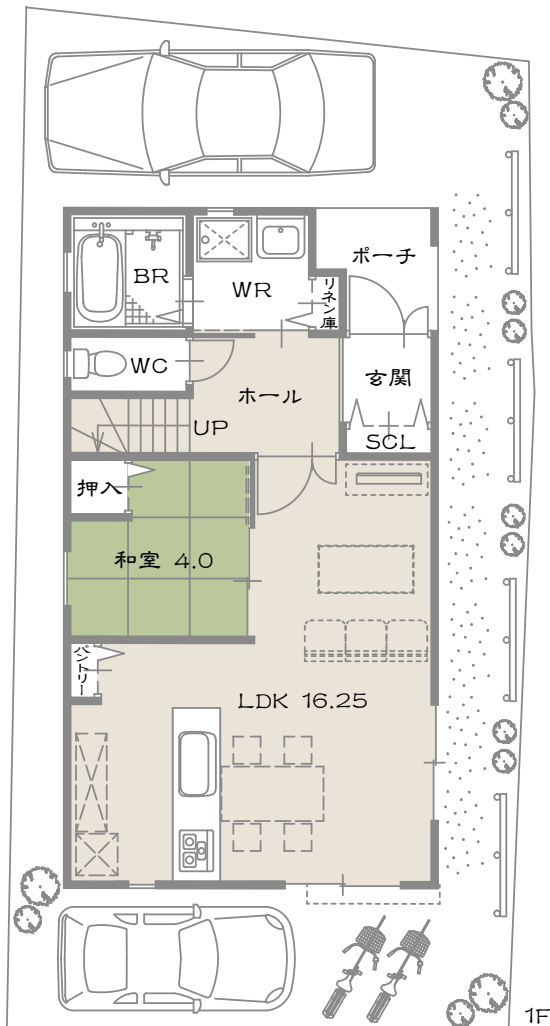

区 画 図

建築条件付土地価格

109.01m² (33.01坪) 1,485万円

「土間カフェ」

Dirt Huloor Cafe

玄関からつながる土間カフェスペースは明るい吹抜で開放的な空間となっており、趣味や接客にも利用できます。

当社施工例

土間カフェ

イメージ写真

人気の住設

- シューズクローク
- パントリー
- 洗面化粧台ワイドタイプ
- 2Fホール収納付
- 2F各室6帖以上
- 主寝室、カウンター付

PLAN 4LDK

- 1階床面積 53.46㎡
- 2階床面積 48.60㎡
- 床面積合計 102.06㎡ (30.87坪)

「家族が集まる家」

Gather Family

広々としたLDKに多目的に使用可能なカウンター又、リビング階段を採用することで家族のコミュニケーションが取れる間取りです。

当社施工例

PLAN 4LDK

1階床面積 50.62㎡

2階床面積 42.12㎡

床面積合計 92.74㎡ (28.05坪)

人気の住設

シューズクローク

リビング階段

カウンター

リネン庫

1FLDK収納付

2F各室クローゼット付

当社施工例

■Outlin〔物件概要〕

| | |
|--------|-------------------|
| 分譲区画数 | 全1区画 |
| 所在地 | 岸和田市中北町701番3 |
| 交通 | 南海本線岸和田駅 徒歩約15分 |
| 地目 | 宅地 |
| 都市計画地域 | 市街化区域 |
| 用途地域 | 準工業地域 |
| 建ぺい率 | 60% |
| 容積率 | 200 (160) % |
| 道路 | 公道 (市道) |
| 宅地条件 | 建築条件付宅地分譲 (注文建築可) |
| 敷地面積 | 109.01㎡ |
| 建物面積 | 85.86㎡よりフリープラン |
| 建物構造 | 木造在来工法 |
| 設備 | 関西電力・上下水道・都市ガス |
| 取引形態 | 売主 |